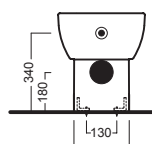

Bidet monoforo filo muro

Per installazione a filo muro.

Back-to-wall one hole bidet

Back-to-wall bidet.

Einlochbidet

Bidet zur Wandmontage.

Bidet à un trou au ras du mur

Bidet pour installation au ras du mur.

Y0QW01

ACCESSORI ACCESSORIES

Y0IQ
fissaggio orizzontale
horizontal fixing bolt

YH17
curva tecnica
PVC "s" trap convertor

YP64
raccordo scarico parete
PVC wall connection outlet

YXMQ (BI-White)
YXMR (CR-Chrome)
piletta con tappo "Up & Down"
drain siphon with "Up & Down" cap

Y0MK01
Y0YN01
cassetta MONOLITH
MONOLITH cistern

YXWW01
sedile frenato
soft close seat cover

YXWX01
sedile
seat cover

DISEGNO TECNICO TECHNICAL DESIGN

01 BIANCO
WHITE