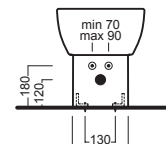

Bidet monoforo filo muro

Per installazione a filo muro.

Back-to-wall one hole bidet

Back-to-wall bidet.

Einlochbidet

Bidet zur Wandmontage.

Bidet à un trou au ras du mur

Bidet pour installation au ras du mur.

Y0QW01

ACCESSORI ACCESSORIES

Y0IQ
fissaggio orizzontale
horizontal fixing bolt

YH17
curva tecnica
PVC "s" trap convertor

YP64
raccordo scarico parete
PVC wall connection outlet

YXMQ (BI-White)
YXMR (CR-Chrome)
piletta con tappo "Up & Down"
drain siphon with "Up & Down" cap

Y0MK01
Y0YN01
cassetta MONOLITH
MONOLITH cistern

YXWW01
sedile frenato
soft close seat cover

YXWX01
sedile
seat cover

DISEGNO TECNICO TECHNICAL DESIGN

01 BIANCO
WHITE