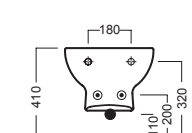

DISEGNO TECNICO TECHNICAL DESIGN