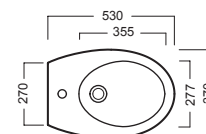

DISEGNO TECNICO TECHNICAL DESIGN