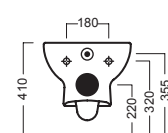

DISEGNO TECNICO TECHNICAL DESIGN