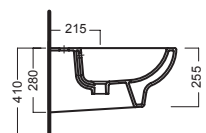

DISEGNO TECNICO TECHNICAL DESIGN