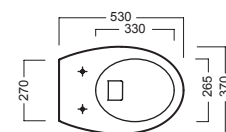

DISEGNO TECNICO TECHNICAL DESIGN