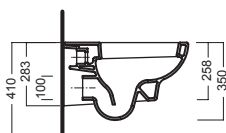

DISEGNO TECNICO TECHNICAL DESIGN